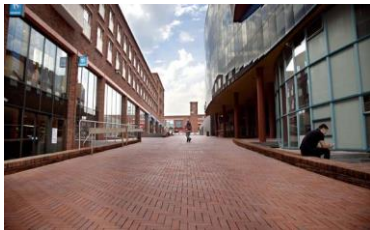

Bildunterschriften

Bild

Dateiname

Cadenza
Zoetermeer_01.jpg

Bildunterschrift

Der Platz „Cadenza“ in Zoetermeer ist geprägt von Geschäften, aber auch Restaurants und einem Kino. Die rostrote, in bläulich und braun changierende Hagemeister-Sortierung Colorado harmonisiert mit den Gebäuden, die ihn umschließen.

Foto: Mijntje Wismans

Cadenza
Zoetermeer_02.jpg

Rampen ziehen sich als roter Faden durch die Gestaltung und gleichen die Höhenunterschiede zur Parkgarage unter dem Platz aus.

Foto: Mijntje Wismans

Cadenza
Zoetermeer_03.jpg

Treppen und Rampen dominieren den Platz, der zum Treffpunkt für Jung und Alt geworden ist. Sie schwingen sich sanft um eine grüne Oase in der Mitte des „Cadenza“-Platzes.

Foto: Mijntje Wismans

Cadenza
Zoetermeer_04.jpg

Farblich wurden die Pflasterklinker auf die Klinkernuance der Umgebungsbebauung angepasst. So entsteht ein Eindruck, der wie aus einem Guss wirkt.

Foto: Mijntje Wismans

Bildunterschriften

Cadenza
Zoetermeer_05.jpg