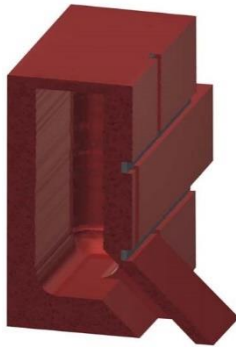

Bildunterschriften

Bild

Dateiname

Bildunterschrift

Hagemeister_Nistklinker_0
1.jpg

Unscheinbar und effektiv: Der Sonderformziegel des Nottulner Klinkerwerks kann optisch der Fassade angepasst werden.

Foto: Hagemeister GmbH & Co. KG

Hagemeister_Nistklinker_0
2.jpg

Das Ersatzhabitat wird individuell auf die Bedürfnisse des Kunden abgestimmt und ist in verschiedenen Farben, Strukturen und Formaten produzierbar.

Foto: Hagemeister GmbH & Co. KG

Hagemeister_Nistklinker_0
3.jpg

Der Sonderformziegel schafft bei einer Fassadensanierung Brut- und Nistmöglichkeiten für verschiedene Vögel- und Federmausarten.

Foto: Hagemeister GmbH & Co. KG

Bildunterschriften