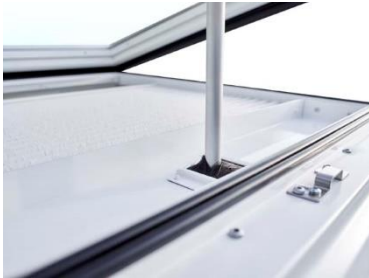

## Bild

## Dateiname

Essmann\_Flachdachfenster\_01.jpg

## Bildunterschrift

Das Flachdachfenster mit Echtglas von ESSMANN kann wahlweise mit Kettenantrieb oder mit Linearantrieb wie hier im Bild betrieben werden.

Foto: ESSMANN GmbH

Essmann\_Flachdachfenster\_02.jpg

Durch seinen um 6 Grad geneigten Adapterrahmen aus GFK ermöglicht das Fenster einen automatischen Wasser-, Laub- und Schmutzablauf.

Foto: ESSMANN GmbH

Essmann\_Flachdachfenster\_03.jpg

Für das Fenster ist auch ein Blendschutzsystem erhältlich, das in das Element integriert werden kann. Auch von innen macht das Echtglas-Flachdachfenster einen guten optischen Eindruck.