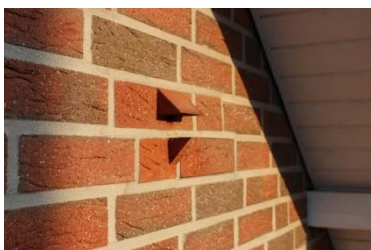

Hagemeister_BAU
2019_06.jpg

Ein Sonderformziegel schafft bei einer Fassadensanierung Brut- und Nistmöglichkeiten für verschiedene Vögel- und Federmausarten. Das Ersatzhabitat kann optisch jeder Hausfassade angepasst werden.

Foto: Hagemeister GmbH und Co. KG