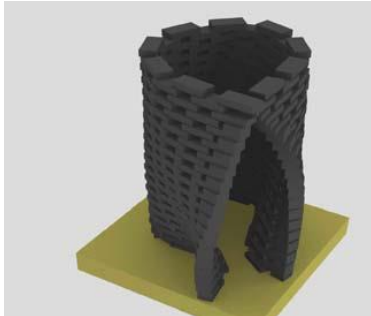

Bildunterschriften

Bild

Dateiname

Hagemeister_BAU
2019_01.jpg

Bildunterschrift

Mit ROBmade, einer robotisierten Fabrikationsmethode, werden völlig neue Möglichkeiten der Fassaden- und Wandgestaltung eröffnet.

Foto: Hagemeister GmbH und Co. KG

Hagemeister_BAU
2019_03.jpg

Ein individuell für das Gebäude komponierter Mix aus grau-beigefarbenen, dunkelroten und braunen Tönen mit anthrazitblauen Kohleakzenten der Objektsortierung „Revierstraße“ ergeben ein kontrastreiches Farbspiel mit kantig-authentischem Charme.

Foto: Hagemeister GmbH und Co. KG

Hagemeister_BAU
2019_06.jpg

Ein Sonderformziegel schafft bei einer Fassadensanierung Brut- und Nistmöglichkeiten für verschiedene Vögel- und Federmausarten. Das Ersatzhabitat kann optisch jeder Hausfassade angepasst werden.

Foto: Hagemeister GmbH und Co. KG

Bildunterschriften

Hagemeister_BAU
2019_07.jpg

In Zusammenarbeit mit Professor Peter Böhm und Studenten der Hochschule Trier ist ein Klinker-Pavillon kreiert worden, der eine ganz neue Konstruktionsweise bietet. Dafür wurde eine möglichst tragfähige dünne Schale aus Ziegel und Textilbeton entwickelt, die nur etwas 7 cm Dicke misst.