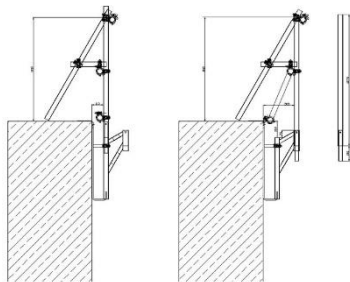

## Bild

## Dateiname

SIFATEC auf der  
Dach+Holz\_01.jpg

Foto: Sifatec GmbH

SIFATEC auf der  
Dach+Holz\_02.jpg

Die neue schwenkbare  
Industriekonsolle ermöglicht eine  
flexiblere Gestaltung des  
Abstandes des Seitenschutzes zum  
Gebäude.

Zeichnung: Sifatec GmbH