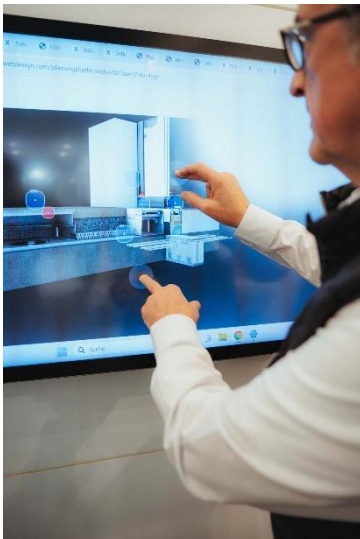

Triflex_Updates
Planugnhelfer_02.jpg

Nutzer können mithilfe der Webanwendung verschiedene Anwendungsfälle durchspielen. 3D-Animationen veranschaulichen die einzelnen Lösungen detailliert. Ergänzend dazu steht eine ausführliche Dokumentation zur Verfügung.

Foto: Triflex