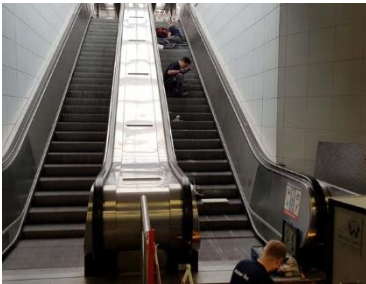

BILDUNTERSCHRIFTEN

Bild

Dateiname

Bildunterschrift

Weber_Tec_OR_Graz_01.jpg Der Hauptbahnhof Graz ist ein wichtiger Verkehrsknotenpunkt in der Republik Österreich. Seit 2015 wird der Bahnhof umfassend modernisiert und sowohl technisch als auch optisch auf den neusten Stand gebracht.

Foto: Weber Tec GmbH

Weber_Tec_OR_Graz_02.jpg Die Hamburger Firma Weber Tec reparierte vier der zehn Rolltreppen auf dem Bahnhof, den jährlich 15 Millionen Kunden frequentieren.

Foto: Weber Tec GmbH

Weber_Tec_OR_Graz_03.jpg Für die Reparatur der Fahrtreppen wendeten die Techniker von Weber Tec ihre bewährte Methode „EsCare“ an.