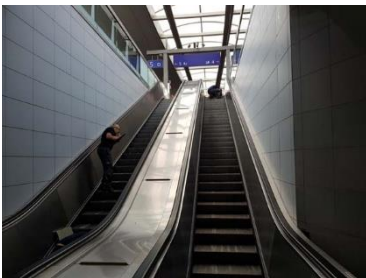

BILDUNTERSCHRIFTEN

Bild

Dateiname

Bildunterschrift

Weber_Tec_OR_Graz_01.jpg Der Hauptbahnhof Graz ist ein wichtiger Verkehrsknotenpunkt in der Republik Österreich. Seit 2015 wird der Bahnhof umfassend modernisiert und sowohl technisch als auch optisch auf den neusten Stand gebracht.

Foto: Weber Tec GmbH

Weber_Tec_OR_Graz_02.jpg Die Hamburger Firma Weber Tec reparierte vier der zehn Rolltreppen auf dem Bahnhof, den jährlich 15 Millionen Kunden frequentieren.

Foto: Weber Tec GmbH

Weber_Tec_OR_Graz_03.jpg Für die Reparatur der Fahrtreppen wendeten die Techniker von Weber Tec ihre bewährte Methode „EsCare“ an.