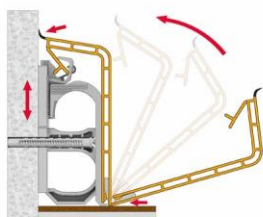

# Bildunterschriften SIPR042017

**Bild**

**Dateiname**

**Bildunterschrift**

SIPR042017\_01.jpg

Mit ihrem kompletten Sockelleistensystem liefert die Simplex Armaturen & Systeme GmbH das gesamte Spektrum aus einer Hand, von der Befestigungsschelle über die Anschlussarmatur bis hin zur Leiste.

Foto: Simplex

SIPR042017\_02.jpg

Die Befestigungsschelle KOMFORT PLUS erlaubt die Montage sowohl vor als auch nach der Rohrinstallation und ist somit für Alt- und Neubauten geeignet.

Foto: Simplex

SIPR042017\_03.jpg

Herzstück der Technologie ist ein komfortabler Klappmechanismus. Damit ist eine sichere und schnelle Montage der Sockelleiste möglich.

Foto: Simplex

SIPR042017\_04.jpg

Die Sockelleistenanschlussgarnitur VK UNI 31 ist sehr schnell montierbar und so universell gestaltet, dass sie mit verschiedenen Presskonturen verarbeitet werden kann.