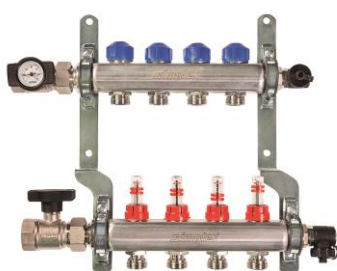

Bildunterschriften SIPR052017

Bild

Dateiname

Bildunterschrift

SIPR052017_01.jpg

Die Simplex-Systemregelbox KOMPAKT sorgt für die sichere Integration der Flächenheizung in einen Heizkörperkreislauf.

Foto: Simplex

SIPR052017_02.jpg

Das Modell KOMPAKT ist für eine Heizfläche bis zu ca. 20 m² ausgelegt und gewährt eine gleichmäßige Wärmeverteilung in den Räumen.

Foto: Simplex

SIPR052017_03.jpg

Für Einzelräume bis ca. 40 m² hat Simplex die System-Regelbox KOMFORT entwickelt. Im praktischen Montageschrank verstaut, bietet sie Bauherren eine smarte und effektive Lösung für eine gleichmäßige, konstante Wärmeverteilung.

Foto: Simplex

SIPR052017_04.jpg

Das Gesamtsortiment der Flächenheizung vervollständigt Simplex mit passendem Zubehör, wie z. B. Heizverteilerkreisen.

Foto: Simplex