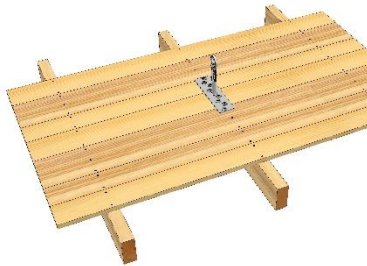

## Bildunterschrift

ST\_Quadrat\_LUX-  
top\_ASP\_01.jpg

Anschlagpunkt zum Aufschrauben  
auf die Dachschalung

Foto: ST QUADRAT Fall Protection  
S.A.

ST\_Quadrat\_LUX-  
top\_ASP\_02.jpg

Anschlagpunkt zum Aufschrauben  
auf Holzbalken