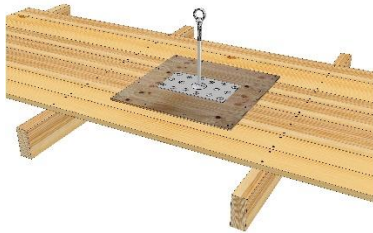

## Bild

## Bildunterschrift

ST\_Quadrat\_LUX-  
top\_ASP\_01.jpg

Anschlagpunkt zum Aufschrauben  
auf die Dachschalung

Foto: ST QUADRAT Fall Protection  
S.A.

ST\_Quadrat\_LUX-  
top\_ASP\_02.jpg

Anschlagpunkt zum Aufschrauben  
auf Holzbalken